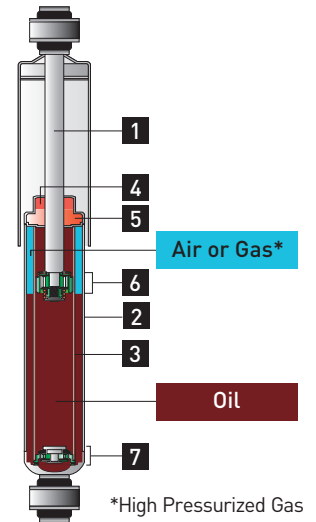

About Shock Absorbers...

Sobre Amortiguadores...

SA详解

There are 2 basic designs used for shock absorbers: twin tube type and mono tube type.

Los amortiguadores se clasifican en 2 tipos: Bi-tubo y Mono-tubo.

减振器一般可分为复筒式和单筒式两种。

1. Twin Tube Shock Absorbers

In the twin tube type structure of the outer seal and the interior of the cylinder, oil is injected into the interior of the cylinder and the reservoir. The remainder is filled with only air (oil type standard shock absorber) or only nitrogen gas (twin tube gas shock absorber) (low pressure type with filler gas pressure of 10 kg/cm² or less).

- The valve which provides damping force is made of two parts, which makes precision tuning easy.

El amortiguador Bi-tubo, se conforma de un cilindro exterior y un cilindro interior, o también llamados cámara de trabajo (cilindro interior) y cámara de reserva (cilindro exterior). El aceite es inyectado en el interior de ambos cilindros, dejando aire en la cámara de reserva (amortiguadores hidráulicos) o también podemos inyectar gas nitrógeno (amortiguador Bi-tubo con gas). La presión de gas en el interior es menos de 10 kg/cm².

- La ventaja que tiene este tipo de amortiguador, es el innovador sistema de valvulado de doble fase, el cual ofrece la fuerza óptima de amortiguación.

系由外壳与内部气缸组成的双重构造，油被注入至气缸内部和油箱中。其余的仅注入空气（油压式标准减振器）或氮气（复筒式气压减振器）（注入气压为10 kg/cm²以下的低压型）。

- 阻尼力发生阀有两处，因此较易进行精密微调。

1	>>> Piston Rod
2	>>> Outer
3	>>> Cylinder
4	>>> Seal (Oil Seal)
5	>>> Rod Guide
6	>>> Piston Valve Unit
7	>>> Base Valve Unit

2. Mono Tube Shock Absorbers

In the cylinder section of a mono tube type structure, the interior of the tube is divided into the oil chamber and the gas chamber by an oil-filled free piston. The remainder is nitrogen gas [high pressure type with filler gas pressure of 15 kg/cm² to 30 kg/cm²].

- As gas pressure is high, the damping force retains stability.

El amortiguador de Mono-tubo se conforma de único cilindro. Dentro del cilindro, se cuentan con 2 cámaras, separadas por un pistón flotante. Una cámara se llena de aceite y la otra de gas nitrógeno herméticamente sellados. La presión de gas oscila entre 15 kg/cm²~30 kg/cm².

- Gracias a la alta presión de gas, la fuerza de amortiguación permanece constante.

为仅有气缸的单筒构造，筒内注满油，被自由活塞分为油舱与气舱。其余的注入氮气（注入气压为15 kg/cm²~30 kg/cm²的高压型）。

- 因经常保持高压，阻尼力较稳定。