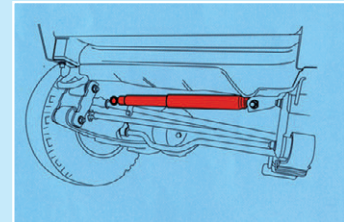

5. Steering Damper

This damper controls sudden steering wheel movements based on adjustments to road conditions.

La función de este amortiguador es controlar los movimientos bruscos del volante, brindando una mejor estabilidad en el manejo.

用于抑制路面原因引起的方向盘剧烈抖动的阻尼器。

- **1** >>> Protective Shell
- **2** >>> Specially Designed Air Chamber