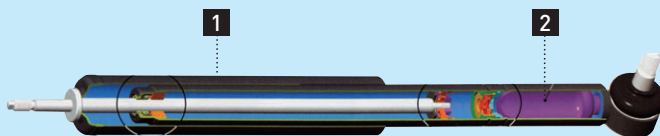

5. Steering Damper

This damper controls sudden steering wheel movements based on adjustments to road conditions.

La función de este amortiguador es controlar los movimientos bruscos del volante, brindando una mejor estabilidad en el manejo.

用于抑制路面原因引起的方向盘剧烈抖动的阻尼器。

- **1** >>> Protective Shell
- **2** >>> Specially Designed Air Chamber