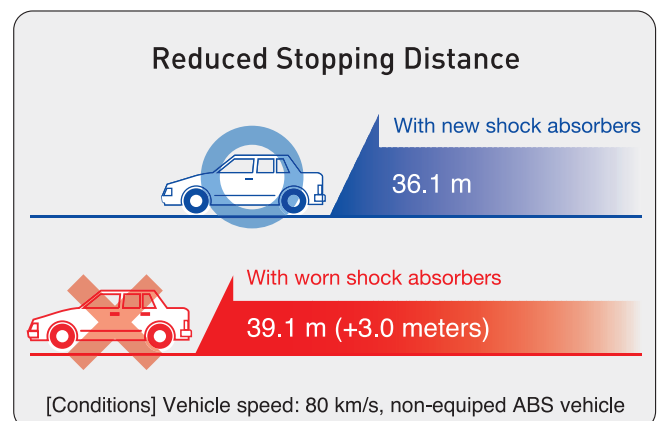

更舒适

上下颠簸感，细小震动减少，使乘坐更加平稳舒适。

更稳定

车体的摇摆得到抑制，刹车时的前冲感以及起步时的耸动感减少。

更放心

直行，转弯的操纵稳定性显著提高，制动距离亦得以控制。

KYB's Shock Absorbers Are...

Los Amortiguadores de KYB son...
KYB的SA