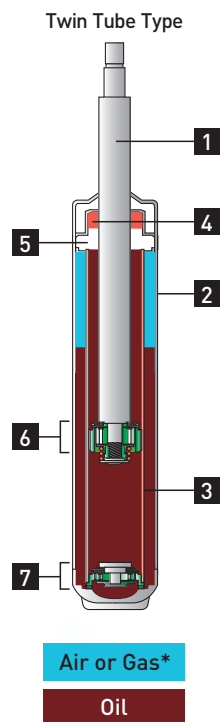

4. MacPherson Strut Cartridge

This is a replacement part for the functional portion of the strut which provides damping force.

Elemento de reemplazo para los amortiguadores de tipo estructura, permite cambiar únicamente el sistema de amortiguación.

仅用于更换压杆中阻尼力发生的功能性部分。

- 1 >>> Piston Rod
- 2 >>> Outer
- 3 >>> Cylinder
- 4 >>> Seal (Oil Seal)
- 5 >>> Rod Guide
- 6 >>> Piston Valve Unit
- 7 >>> Base Valve Unit