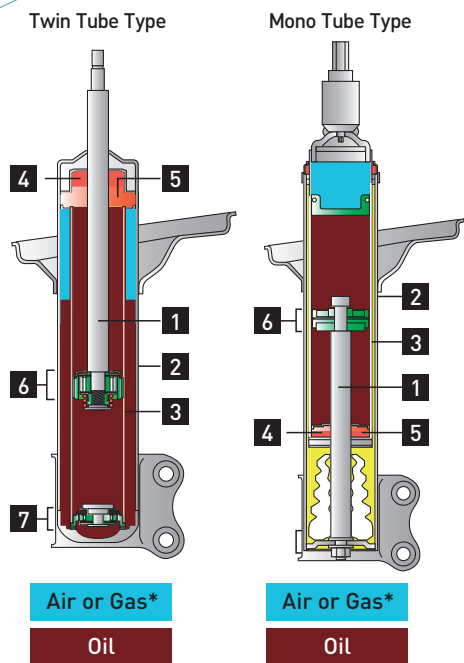

About Shock Absorbers...

Sobre Amortiguadores...

SA详解

3. MacPherson Strut

As a component of the suspension, the strut controls the function of positioning a car's wheel.

Al ser parte de la suspensión, el amortiguador también interviene en la posición de los neumáticos, es un elemento fundamental para mejorar el control y estabilidad del automóvil.

是悬架构件的一部分，是决定车轮位置的结构性部件。故此确保了其高强度。

- 1 >>> Piston Rod
- 2 >>> Outer
- 3 >>> Cylinder
- 4 >>> Seal (Oil Seal)
- 5 >>> Rod Guide
- 6 >>> Piston Valve Unit
- 7 >>> Base Valve Unit

*High Pressurized Gas

4. MacPherson Strut Cartridge