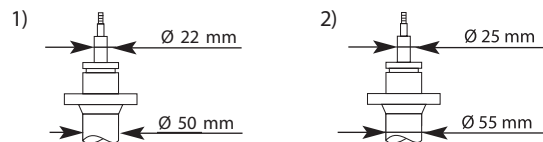

### Crafter

30 2.5 TDI (kW : 65, 80, 100, 120) Exc. H/D	(2E) 4.06 -		331701			343484	
		940003  SM1547					
30 2.5 TDI (kW : 65, 80, 100, 120) H/D	(2E) 4.06 -		331702			349045	
		940003  SM1547					
35 2.5 TDI (kW : 65, 80, 100, 120) Exc. H/D,	(2E) 4.06 -		331701			343484	
		940003  SM1547					
35 2.5 TDI (kW : 65, 80, 100, 120) H/D Exc.	(2E) 4.06 -		331701			349045	
		940003  SM1547					