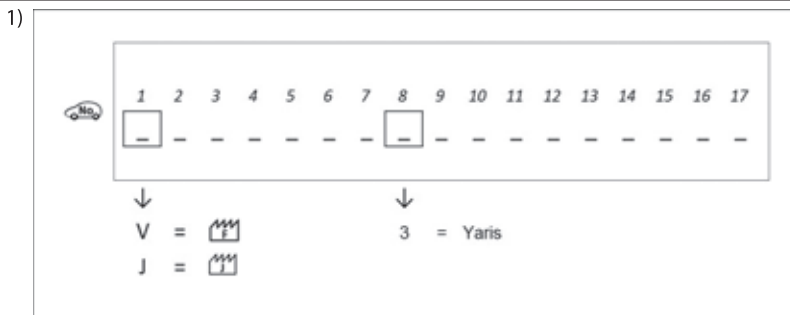

MODEL FAHRZEUG MODELE	YEAR JAHR ANNEE	FRONT	REAR	FRONT	REAR	FRONT	REAR	FRONT	REAR
								PROTECTION KIT MOUNTING KIT	

Toyota (J)

RAV 4 (2WD) (4WD)

  1.8 (ZCA26) 2.0 (ACA21) 2.0 TD (CLA21) 2.0 D	5.00 -			325002 L 325001 R	243033	335041 L 335040 R	343272 553195▼	910050 SM5162	

Yaris

1.0 (2WD) (P10) 1.3 (2WD) 1.4 TD, D4D (2WD)	3.99 - 1.06 3.99 - 1.06 10.01 - 1.06			323058	353015	333368	343431	910047⁽¹⁾⁽²⁾ SM5472⁽¹⁾⁽³⁾ SM1024⁽¹⁾⁽³⁾ SM1025⁽¹⁾⁽³⁾	910052⁽¹⁾⁽⁴⁾ SM9905⁽¹⁾⁽⁵⁾
	(2WD) (P10) 1.5 TS, 1.5 VVT-iTS	1.01 - 1.06		323058	353024	333368	343805	910047⁽¹⁾⁽²⁾ SM5472⁽¹⁾⁽³⁾ SM1024⁽¹⁾⁽³⁾ SM1025⁽¹⁾⁽³⁾	910052⁽¹⁾⁽⁴⁾ SM9905⁽¹⁾⁽⁵⁾

2) ALL Exc. 1.0 ⊕ Start & Go 1.5 4) ⊕ 5) ⊕

3)

Vauxhall (GB)

Astra Exc. VXR /

ALL	2.80 - 8.84	765021		375009	243014	365501	343047 553075▼	915322▼ 910083	
ALL Exc. GTE	9.84 - 91	765021		375009	243014	365501	343047 553075▼	915322▼ 910083 SM1300^{(1)▼} SM1307^{(1)▼}	
 1.8 GTE	9.84 - 91	765021		375009	243014	365501	343047 553075▼	915322▼ 910083 SM1307▼	
Astra F ALL Exc. 1.8 i/2.0i SRi, GSi, Gt	8.91 - 98			375034	243014	365504	343047 553075▼	910160▼ SM1303	
Astra F 1.8 i/2.0 i SRi, GSi ALL	8.91 - 9.98			375034	243014	365504	343047 553075▼	910160▼ SM1303	

1)

Model	KYB
1.2 / 1.3 / 1.4 / 1.6 ⊖	SM1300
1.6 ⊕ / 1.8 / 2.0 / Diesel	SM1307