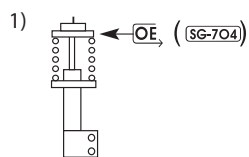

### Jumper / Relay 2WD 4WD

27  1000kg ALL Incl. Exc. H/D, Camping Car	(230)	94 - 12.01	635806				344283		
			915808▼  MB1905 910091  SM1920 <sup>2)</sup> SM1921 <sup>2)</sup> <span style="border: 1px solid black; padding: 2px;">SG-704</span> <sup>1)</sup>						