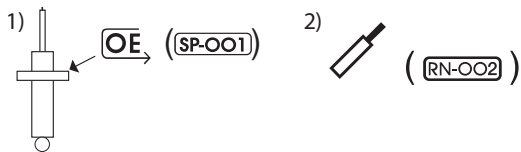

Volkswagen

MODEL FAHRZEUG MODELE	YEAR JAHR ANNEE	FRONT/VORNE/AVANT			REAR/HINTEN/ARRIERE		
		PREMIUM Twin-tube Oil	EXCEL-G Twin-tube Gas	GAS-A-JUST Mono-tube Gas	PREMIUM Twin-tube Oil	EXCEL-G Twin-tube Gas	GAS-A-JUST Mono-tube Gas

Volkswagen (D)

Passat (88 - 96)								
[2WD] 2.8 VR6 (3A2, 35I) 2.8 VR6 (3A5, 35I) Exc. Syncro,	8.91 - 96	634811	334811			443246¹⁾ [SP-001]	343223¹⁾ [SP-001]	
		915407▼ SM1704 910088				915408▼ SM5197 910087		
Syncro [4WD] 1.8 G60/2.0 (3A2, 35I) 1.8 G60/2.0 (3A5, 35I) Exc.	9.89 - 7.91 10.90 - 7.91	665500²⁾	365502²⁾					551063
		SM1700 634810						
		334810 324025 SM1700						
Syncro [4WD] 1.8 G60/2.0 (3A2, 35I) 1.8 G60/2.0 (3A5, 35I) → P-026435 Exc.	8.91 - 92	634810	334810					551063
		SM1700						
Syncro [4WD] 1.8 G60/2.0 (3A2, 35I) 1.8 G60/2.0 (3A5, 35I) P-026436 → Exc.	92 - 96	634811	334811					551063
		SM1704						
Syncro [4WD] 2.8 VR6 (3A2, 35I) 2.8 VR6 (3A5, 35I) Exc.	8.91 - 96	634811	334811					551063
		913147 SM1704						
Syncro [4WD] 1.8 G60/2.0 (3A2, 35I) 1.8 G60/2.0 (3A5, 35I) 	9.89 - 92		334810					
		324025 913147						
Syncro [4WD] 1.8 G60/2.0 (3A2, 35I) 1.8 G60/2.0 (3A5, 35I) 	92 - 96		334811					
		913147