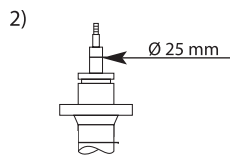

MODEL FAHRZEUG MODELE	YEAR JAHR ANNEE	FRONT/VORNE/AVANT				REAR/HINTEN/ARRIERE			
		PREMIUM Twin-tube Oil	EXCEL-G Twin-tube Gas	GAS-A-JUST Mono-tube Gas		PREMIUM Twin-tube Oil	EXCEL-G Twin-tube Gas	GAS-A-JUST Mono-tube Gas	

Citroën Commercial (F)

Jumper / Relay 2WD 4WD

  ALL Incl. Exc. H/D, Camping Car	(230)	94 - 12.01	635806		 	344284		
  ALL Incl. Exc. H/D, Camping Car	(230)	94 - 12.01	635807		 	345021		
  ALL Exc. H/D	(244)	1.02 - 6.06	635806		 	344283		
  ALL Exc. H/D	(244)	1.02 - 6.06	635807		 	345041		
ALL Incl. H/D, , , Camping Car. Exc.		4.06 -		335827²⁾	 	345700³⁾ 345701⁴⁾		

5)

15616153	15616153 →
SM1920 L	SM1921 L
SM1921 R	SM1920 R

6) → 2.14

3) 345700 : OE p/n = 5206TS, 5206TW, 5206LT, 5206VA, 5206VS, 5206VT, 5206LY
  4) 345701 : OE p/n = 5206TR, 5206TT, 5206TX, 5206LW, 5206VC, 5206VF, 5206PA, 5206VG, 5206VH, 5206PG, 5206TV, 5206NA

Jumpy / Dispatch

ALL → 7608	(U6U)	6.94 - 8.97	634928	334928	 	441106¹⁾	341238¹⁾▼		
ALL 7609 →	(U6U)	9.97 - 8.00	634928	334928	 	441107²⁾	341239²⁾