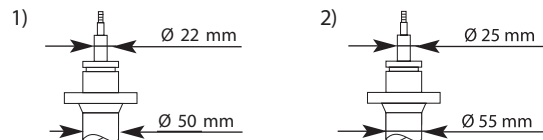

MODEL FAHRZEUG MODELE	YEAR JAHR ANNEE	FRONT/VORNE/AVANT			REAR/HINTEN/ARRIERE		
		PREMIUM Twin-tube Oil	EXCEL-G Twin-tube Gas	GAS-A-JUST Mono-tube Gas	PREMIUM Twin-tube Oil	EXCEL-G Twin-tube Gas	GAS-A-JUST Mono-tube Gas

Volkswagen Commercial (D)

Caddy Life, Caddy Maxi Life

Caddy Life (2WD) (2K) Exc. H/D, , 1.6 BiFuel, 2.0 Ecofuel	3.04 -		334834¹⁾ 335808²⁾			344457	
		910177 SM1714					
Caddy Life (2WD) (2K) H/D, , Exc. 1.6 BiFuel, 2.0 Ecofuel	3.04 -		334834¹⁾ 335808²⁾			344458	
		910177 SM1714					
Caddy Life, Caddy Maxi Life (2WD) 2.0 EcoFuel	(2K) 4.06 -						
		910177 SM1714					
Caddy Life (4WD) Caddy Life Maxi (4WD) Exc. H/D,	(2K) 5.08 -		335808²⁾			349201	
		910177 SM1714					
Caddy Life Maxi (2WD) Incl. H/D Exc. , 1.6 BiFuel, 2.0 EcoFuel	(2K) 09 -		335808²⁾			349227	
		910177 SM1714					

Caddy, Caddy Maxi

Caddy (2WD) (2K) H/D, , Exc. 1.6 BiFuel, 2.0 Ecofuel	(2K) 2.04 -		334834¹⁾ 335808²⁾			344458	
		910177 SM1714					
Caddy (4WD) Caddy Maxi (4WD) Exc. H/D,	(2K) 11.08 -		335808²⁾			349201	
		910177 SM1714					
Caddy Maxi (2WD) Incl. H/D Exc. , 1.6 BiFuel, 2.0 EcoFuel	(2K) 8.10 -		335808²⁾			349227	
		910177 SM1714