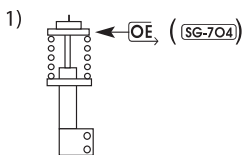

MODEL FAHRZEUG MODELE	YEAR JAHR ANNEE	FRONT/VORNE/AVANT				REAR/HINTEN/ARRIERE			
		PREMIUM Twin-tube Oil	EXCEL-G Twin-tube Gas	GAS-A-JUST Mono-tube Gas		PREMIUM Twin-tube Oil	EXCEL-G Twin-tube Gas	GAS-A-JUST Mono-tube Gas	

Citroën Commercial (F)

Jumper / Relay 2WD 4WD

  ALL Incl. Exc. H/D, Camping Car	(230)	94 - 12.01	635806		 	344284		
  ALL Incl. Exc. H/D, Camping Car	(230)	94 - 12.01	635807		 	345021		
  ALL Exc. H/D	(244)	1.02 - 6.06	635806		 	344283		
  ALL Exc. H/D	(244)	1.02 - 6.06	635807		 	345041		
ALL Incl. H/D, , , Camping Car. Exc.		4.06 -		335827²⁾	 	345700³⁾ 345701⁴⁾		

5)

15616153	15616153 →
SM1920 L	SM1921 L
SM1921 R	SM1920 R

6) → 2.14

3) 345700 : OE p/n = 5206TS, 5206TW, 5206LT, 5206VA, 5206VS, 5206VT, 5206LY
  4) 345701 : OE p/n = 5206TR, 5206TT, 5206TX, 5206LW, 5206VC, 5206VF, 5206PA, 5206VG, 5206VH, 5206PG, 5206TV, 5206NA

Jumpy / Dispatch

ALL → 7608	(U6U)	6.94 - 8.97	634928	334928	 	441106¹⁾	341238¹⁾▼		
ALL 7609 →	(U6U)	9.97 - 8.00	634928	334928	 	441107²⁾	341239²⁾