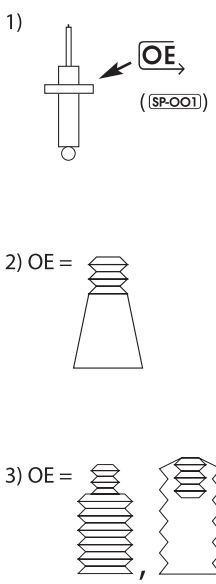

MODEL FAHRZEUG MODELE	YEAR JAHR ANNEE	FRONT/VORNE/AVANT			REAR/HINTEN/ARRIERE		
		PREMIUM Twin-tube Oil	EXCEL-G Twin-tube Gas	GAS-A-JUST Mono-tube Gas	PREMIUM Twin-tube Oil	EXCEL-G Twin-tube Gas	GAS-A-JUST Mono-tube Gas

Volkswagen (D)

Golf III, Vento , Jetta III Exc.										
(2WD) Golf, Vento 1.4 i, 1.6 i, 1.8 i 1.9 Diesel, 1.9 Turbo Diesel, 1.9 TDI Incl. GT	(1H)	9.91 - 98	633712	333712	 	443800¹⁾	343191¹⁾	 		
							(SP-001)		(SP-001)	
							324025 ∞ 915401²⁾ SM1701▼ ∞ 915407³⁾ SM1700⁴⁾ ∞ 910088 SM1704⁴⁾		353013¹⁾ (SP-001)	∞ 910087 SM9700
(2WD) Golf, Vento 2.0 GTi, 2.0 16V GTi, 2.8 VR6 2.8V, 1.9 SDI 2.0 8V	(1H)	9.91 - 98	634810	334810	 		343258¹⁾	 		
							(SP-001)			
							324025 ∞ 915407▼ SM1701▼ ∞ 910088 SM1700⁴⁾ SM1704⁴⁾		353013¹⁾ (SP-001)	∞ 910087 SM9700
(4WD) Golf Syncro, 1.8 Exc. Country	(1H)	1.93 - 98	633712	333712	 			 		
							324025 ∞ 915407▼ SM1701▼ ∞ 910088 SM1700			

4)

Model	Year	KYB		
Golf III	1.4 / 1.6	9.91- 8.94	SM1700	
		8.94- 98	SM1704	
	1.8	AAM	9.91- 8.94	SM1700
			8.94- 98	SM1704
		ABS	9.91- 8.94	SM1700
			8.94- 6.95	SM1704
			10.94- 98	SM1704
	ADZ	10.94- 98	SM1704	
		12.94- 98	SM1704	
	1.9 D / 1.9 TD / 2.0 / 2.8	9.91- 8.94	SM1700	
		8.94- 98	SM1704	
		6.93- 8.94	SM1700	
		7.95- 98	SM1704	
	1.9 TDI	1.92- 9.97	SM1704	
1.9 SDi / 2.0 GL / 2.0 GTi 16V / 2.8 VR6	1.92- 9.97	SM1704		
Vento	1.4 / 1.6	9.91- 8.94	SM1700	
		9.91- 8.94	SM1700	
	1.4 / 1.6	8.94- 98	SM1704	
		9.91- 8.94	SM1700	
	1.8	AAM	9.91- 8.94	SM1700
		AAM	9.91- 8.94	SM1700
	1.8	AAM	9.91- 8.94	SM1700
		ABS	9.91- 8.94	SM1704
	1.8	8.94- 98	SM1704	
	1.9 SDI	7.95- 98	SM1704	
1.9 TD / 1.9 TDI / 2.0 / 2.8	9.91- 8.94	SM1700		
	8.94- 98	SM1704		

Model	Year	KYB		
Golf III Variant	1.4 / 1.6	9.91- 8.94	SM1700	
		8.94- 98	SM1704	
	1.8	AAM	9.91- 8.94	SM1700
			8.94- 98	SM1704
		ABS	9.91- 8.94	SM1700
			8.94- 6.95	SM1704
			10.94- 98	SM1704
	ADZ	10.94- 98	SM1704	
		12.94- 98	SM1704	
	1.9 D / 1.9 TD / 2.0 / 2.8	9.91- 8.94	SM1700	
		8.94- 98	SM1704	
		6.93- 8.94	SM1700	
		7.95- 98	SM1704	
	1.9 TDI	8.94- 98	SM1704